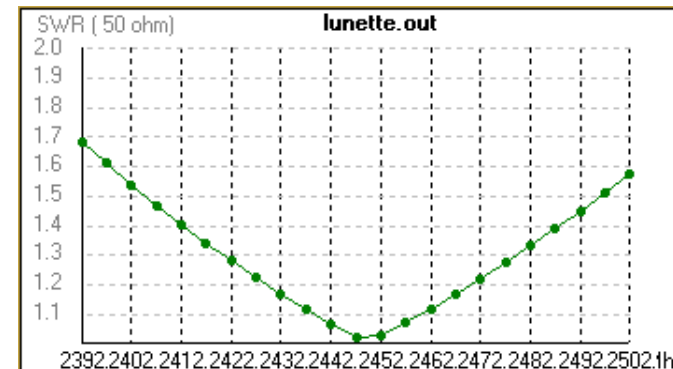

ANTENNE BIQUAD 2,4 à 2,5 Ghz pour WIFI / WLAN Gain 12,5dbi

Vue de face

Vue arrière
Raccordement sur connecteur
type N

Fréquence du WIFI & puissance autorisée en France

CANAL	Fréquence	Int	Ext
1	2,412GHz	100 mW	100 mW
2	2,417GHz	100 mW	100 mW
3	2,422GHz	100 mW	100 mW
4	2,427GHz	100 mW	100 mW
5	2,432GHz	100 mW	100 mW
6	2,437GHz	100 mW	100 mW
7	2,442GHz	100 mW	100 mW
8	2,447GHz	100 mW	100 mW
9	2,452GHz	100 mW	100 mW
10	2,457GHz	100 mW	10 mW
11	2,462GHz	100 mW	10 mW
12	2,467GHz	100 mW	10 mW
13	2,472GHz	100 mW	10 mW
14	2,477GHz	100 mW	10 mW