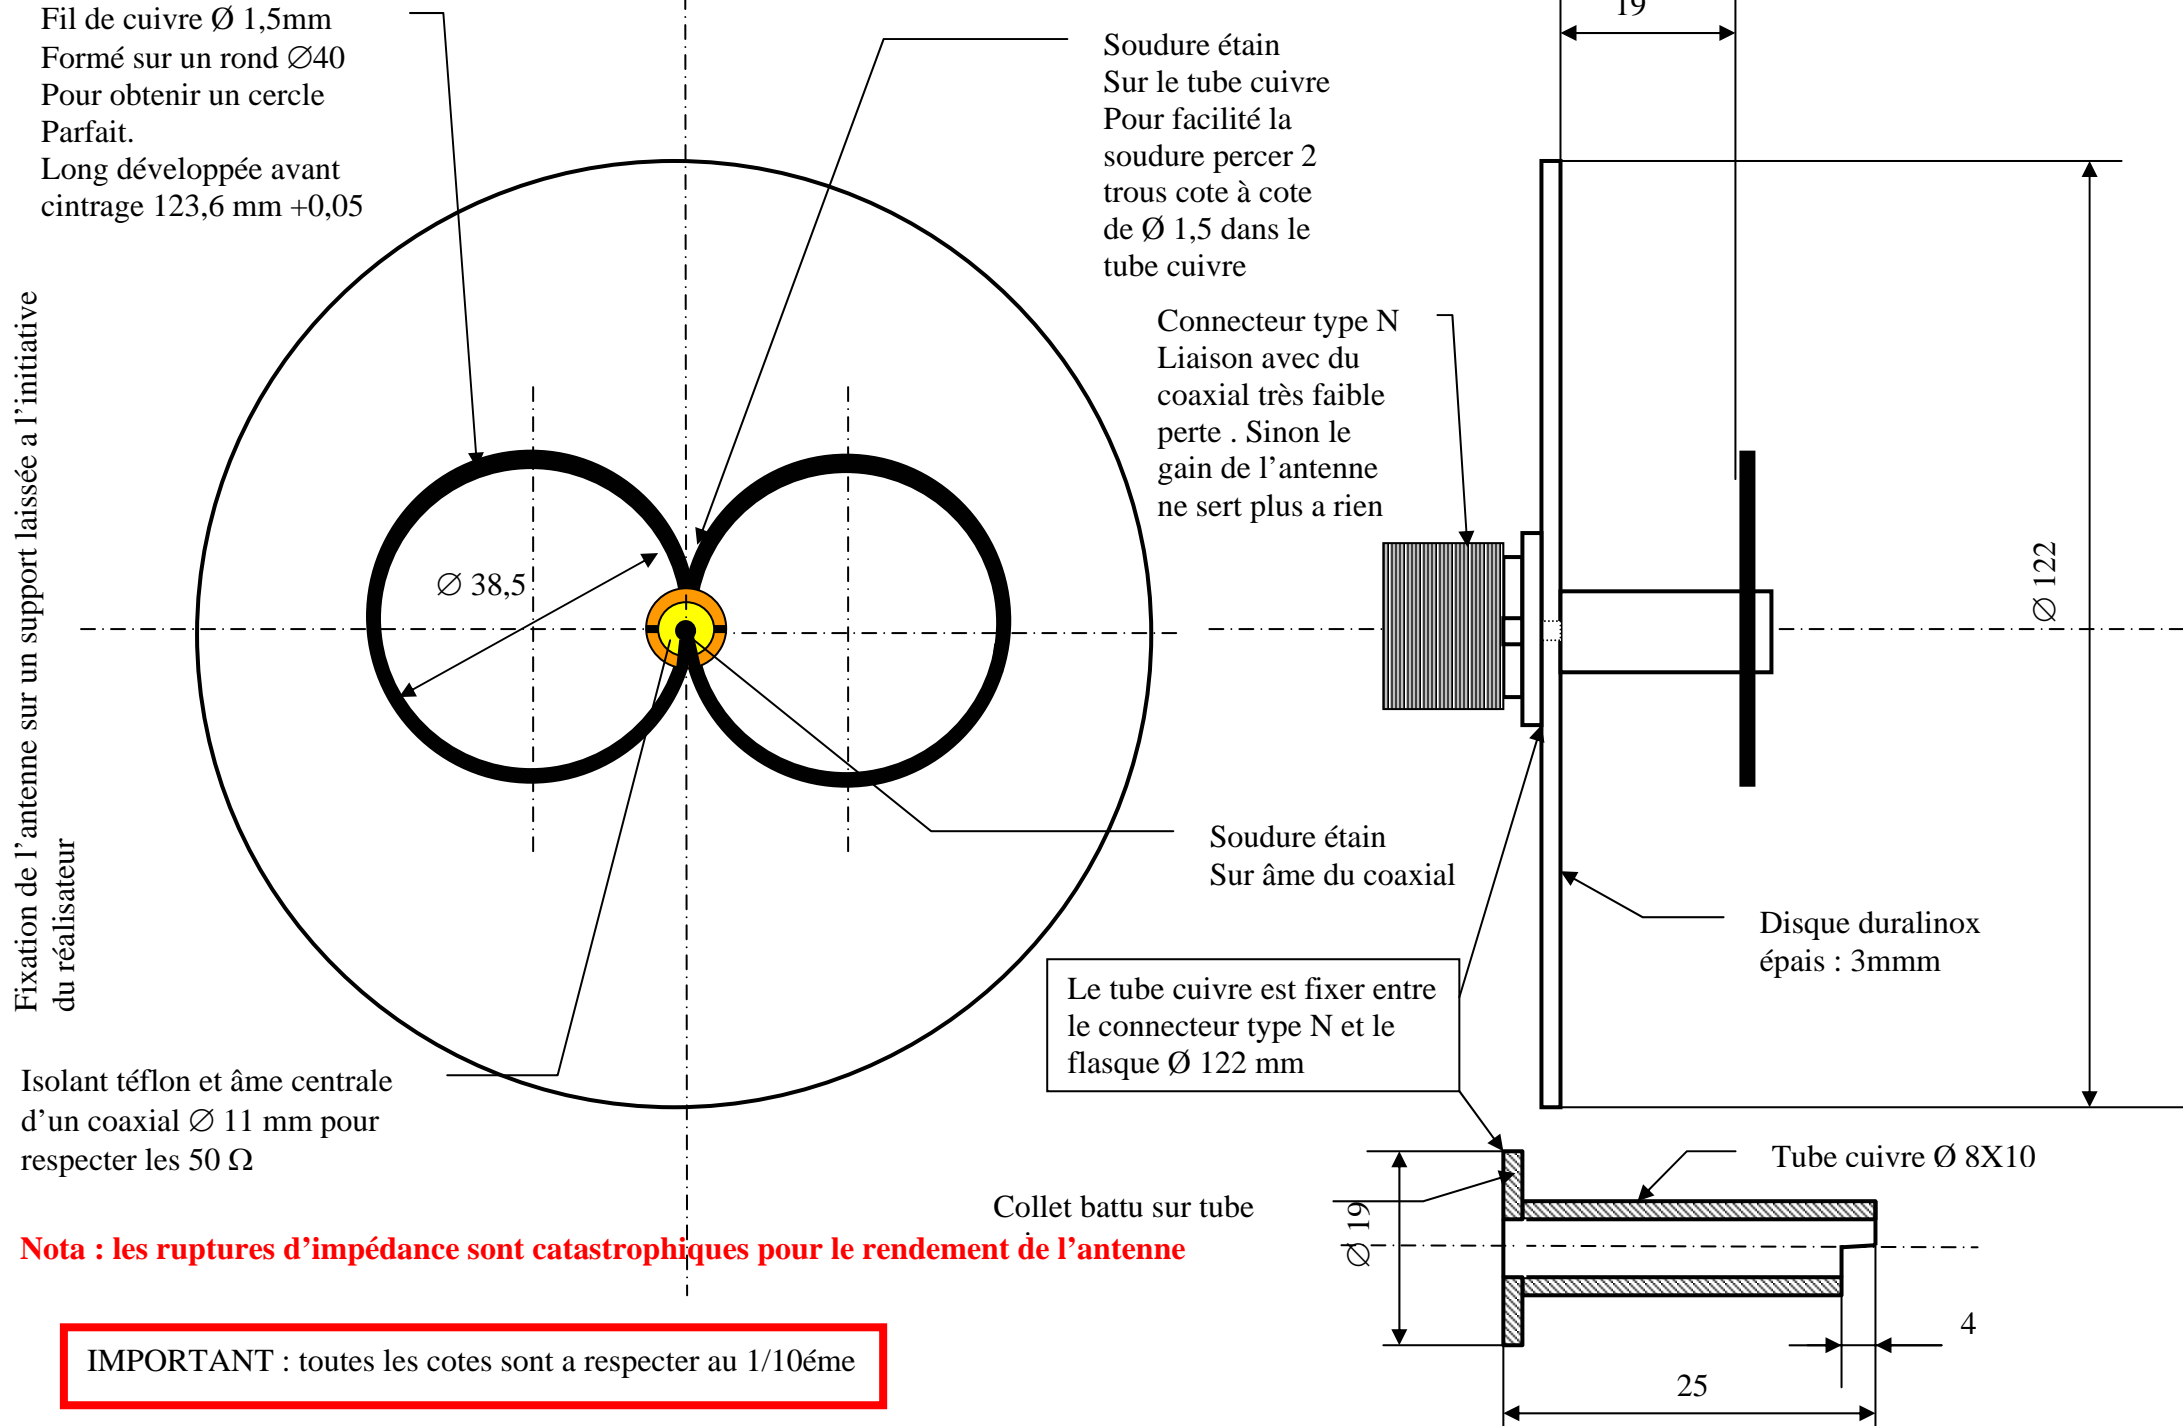

ANTENNE BIQUAD 2,4 à 2,5 Ghz pour WIFI / WLAN Gain 12,5dbi

Vue de face

Vue arrière
Raccordement sur connecteur
type N

Fréquence du WIFI & puissance autorisée en France

CANAL	Fréquence	Int	Ext
1	2,412GHz	100 mW	100 mW
2	2,417GHz	100 mW	100 mW
3	2,422GHz	100 mW	100 mW
4	2,427GHz	100 mW	100 mW
5	2,432GHz	100 mW	100 mW
6	2,437GHz	100 mW	100 mW
7	2,442GHz	100 mW	100 mW
8	2,447GHz	100 mW	100 mW
9	2,452GHz	100 mW	100 mW
10	2,457GHz	100 mW	10 mW
11	2,462GHz	100 mW	10 mW
12	2,467GHz	100 mW	10 mW
13	2,472GHz	100 mW	10 mW
14	2,477GHz	100 mW	10 mW