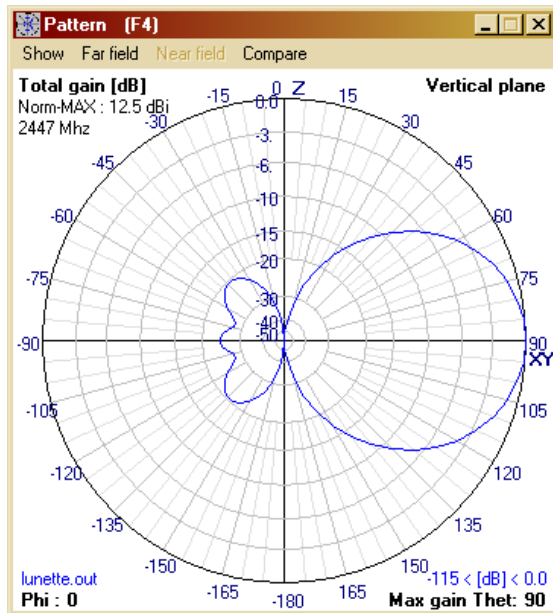

ANTENNE BIQUAD 2,4 à 2,5 Ghz pour WIFI / WLAN Gain 12,5dbi

Vue de face

Vue arrière
Raccordement sur connecteur
type N

Fréquence du WIFI & puissance autorisée en France

CANAL	Fréquence	Int	Ext
1	2,412GHz	100 mW	100 mW
2	2,417GHz	100 mW	100 mW
3	2,422GHz	100 mW	100 mW
4	2,427GHz	100 mW	100 mW
5	2,432GHz	100 mW	100 mW
6	2,437GHz	100 mW	100 mW
7	2,442GHz	100 mW	100 mW
8	2,447GHz	100 mW	100 mW
9	2,452GHz	100 mW	100 mW
10	2,457GHz	100 mW	10 mW
11	2,462GHz	100 mW	10 mW
12	2,467GHz	100 mW	10 mW
13	2,472GHz	100 mW	10 mW
14	2,477GHz	100 mW	10 mW