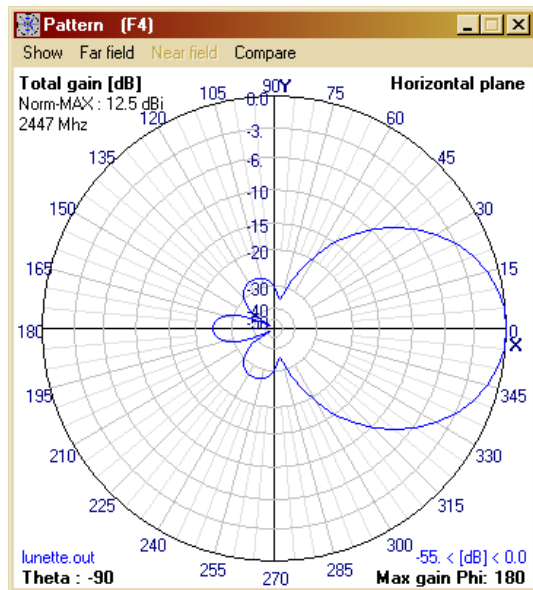

ANTENNE BIQUAD 2,4 à 2,5 Ghz pour WIFI / WLAN Gain 12,5dbi

Vue de face

Vue arrière
Raccordement sur connecteur
type N

Fréquence du WIFI & puissance autorisée en France

CANAL	Fréquence	Int	Ext
1	2,412GHz	100 mW	100 mW
2	2,417GHz	100 mW	100 mW
3	2,422GHz	100 mW	100 mW
4	2,427GHz	100 mW	100 mW
5	2,432GHz	100 mW	100 mW
6	2,437GHz	100 mW	100 mW
7	2,442GHz	100 mW	100 mW
8	2,447GHz	100 mW	100 mW
9	2,452GHz	100 mW	100 mW
10	2,457GHz	100 mW	10 mW
11	2,462GHz	100 mW	10 mW
12	2,467GHz	100 mW	10 mW
13	2,472GHz	100 mW	10 mW
14	2,477GHz	100 mW	10 mW